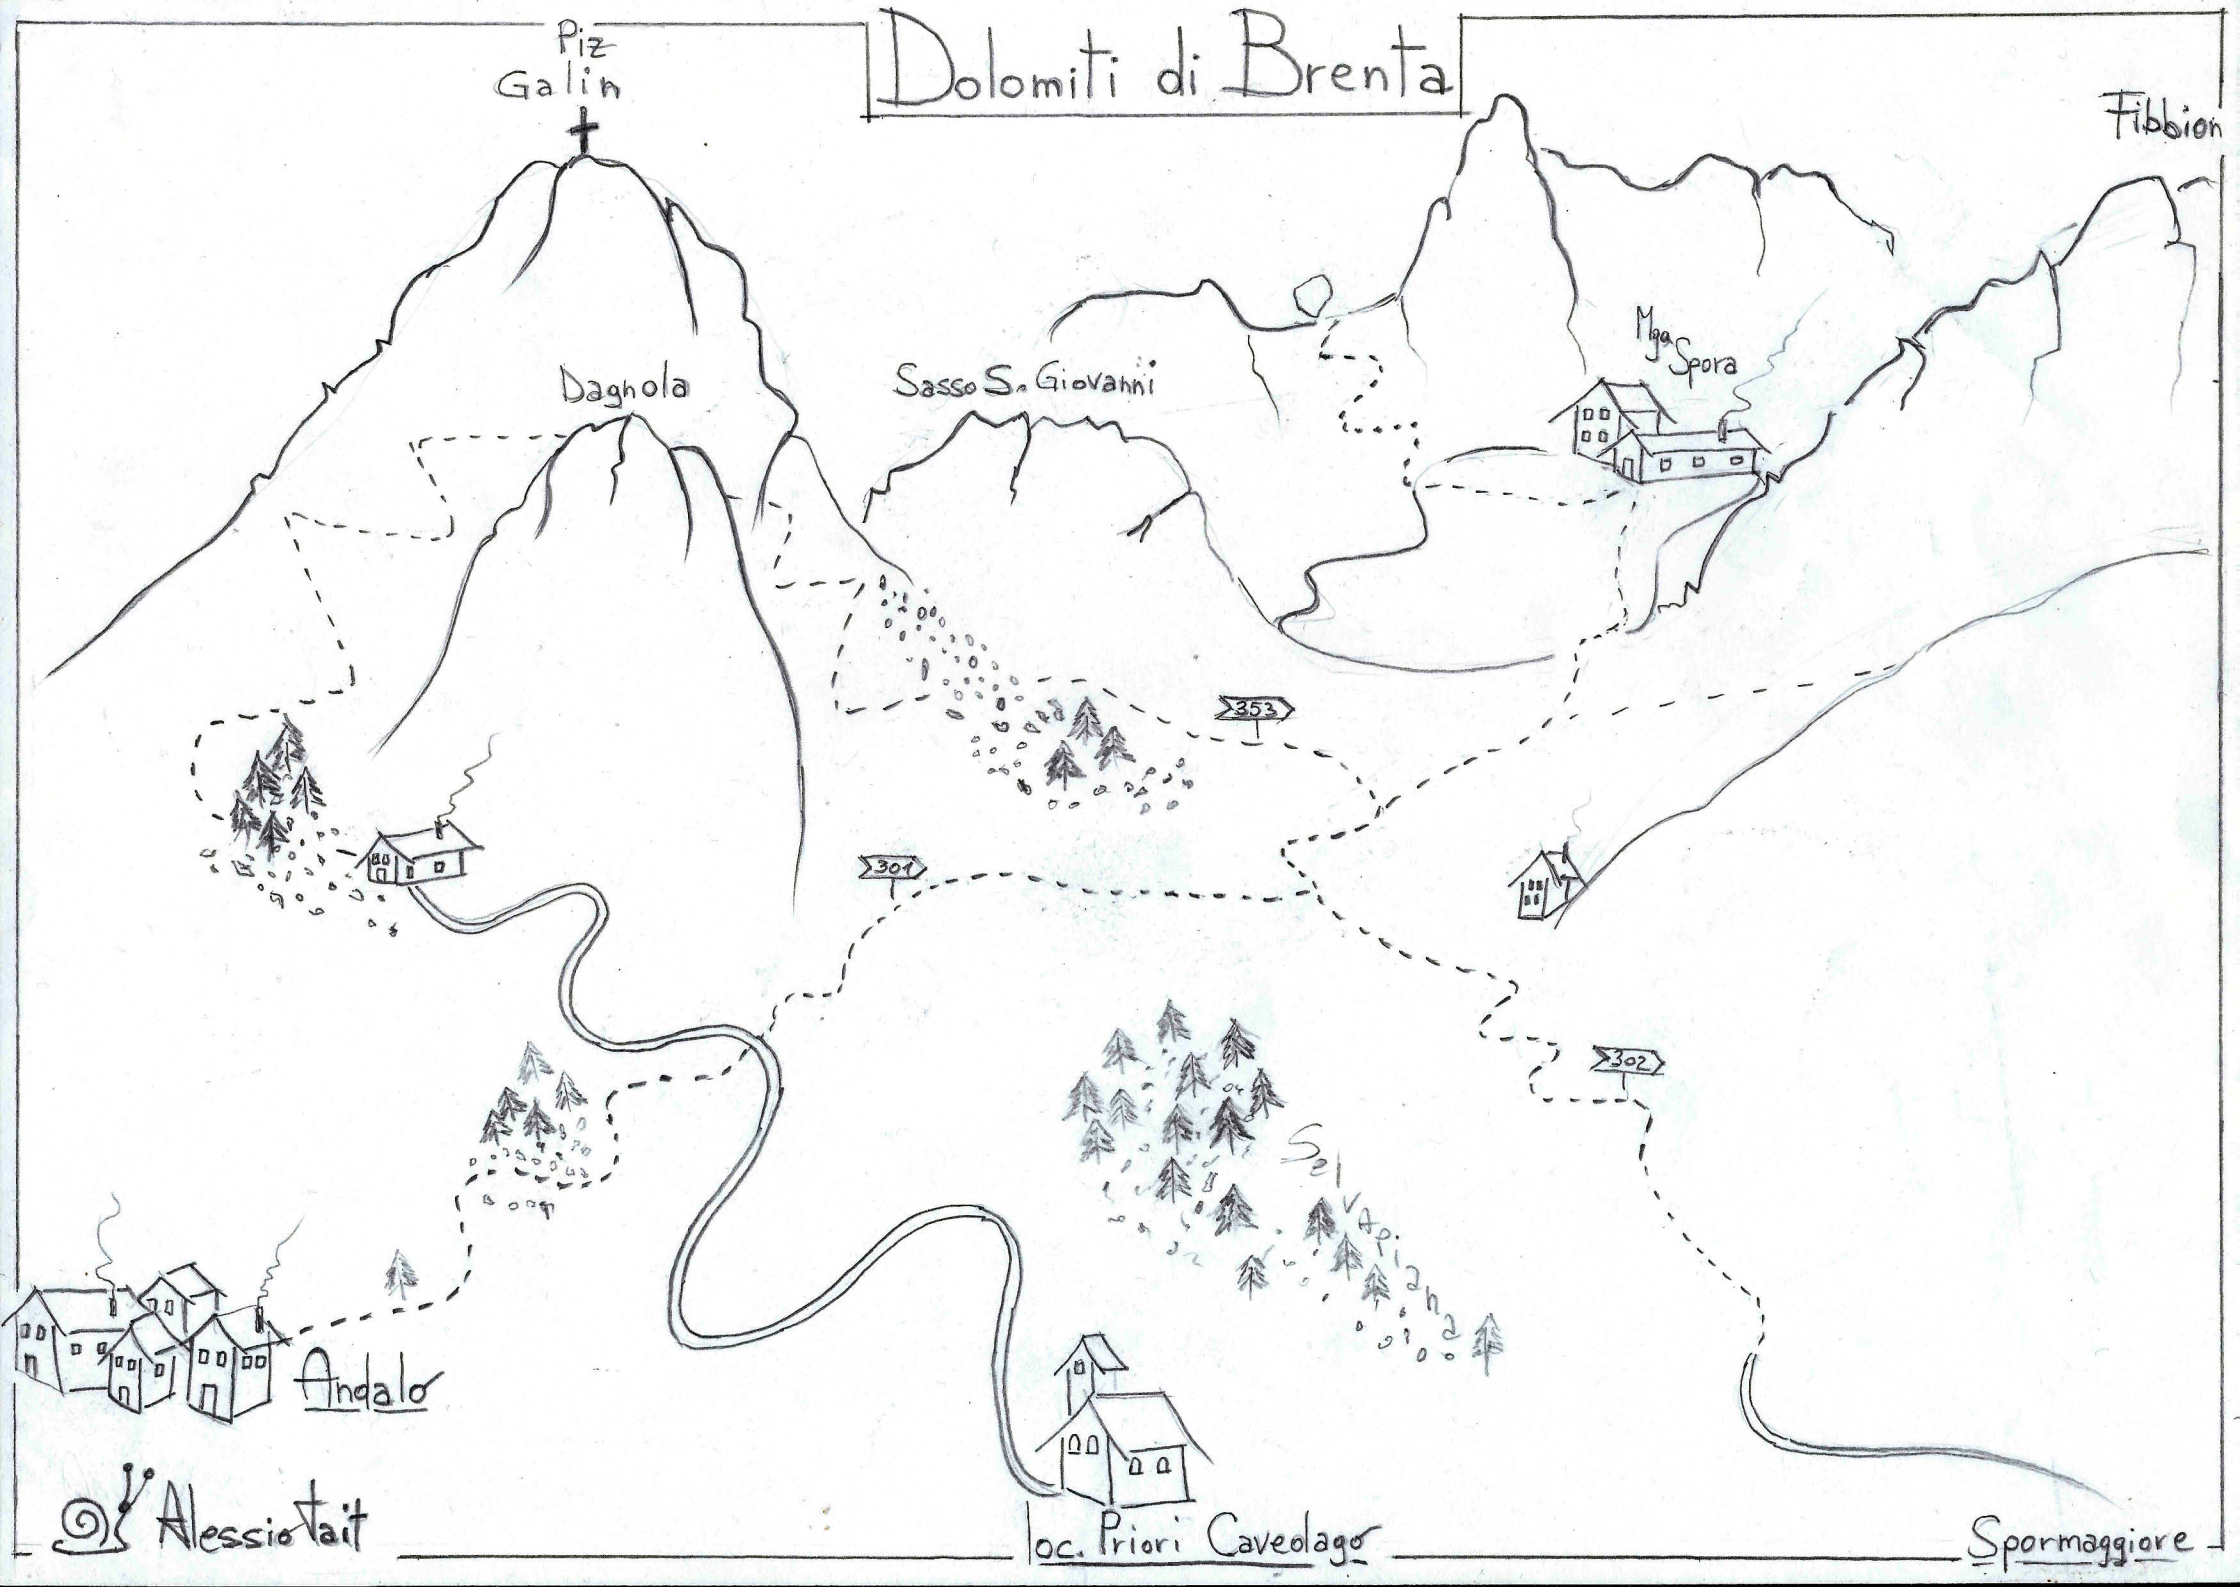

Dolomiti di Brenta

Piz Galin

Daghola

Sasso S. Giovanni

Mga Spora

Fibbion

353

301

302

Andalo

Selva Pinha

loc. Priori Caveolago

Spormaggiore

Alessio Tait