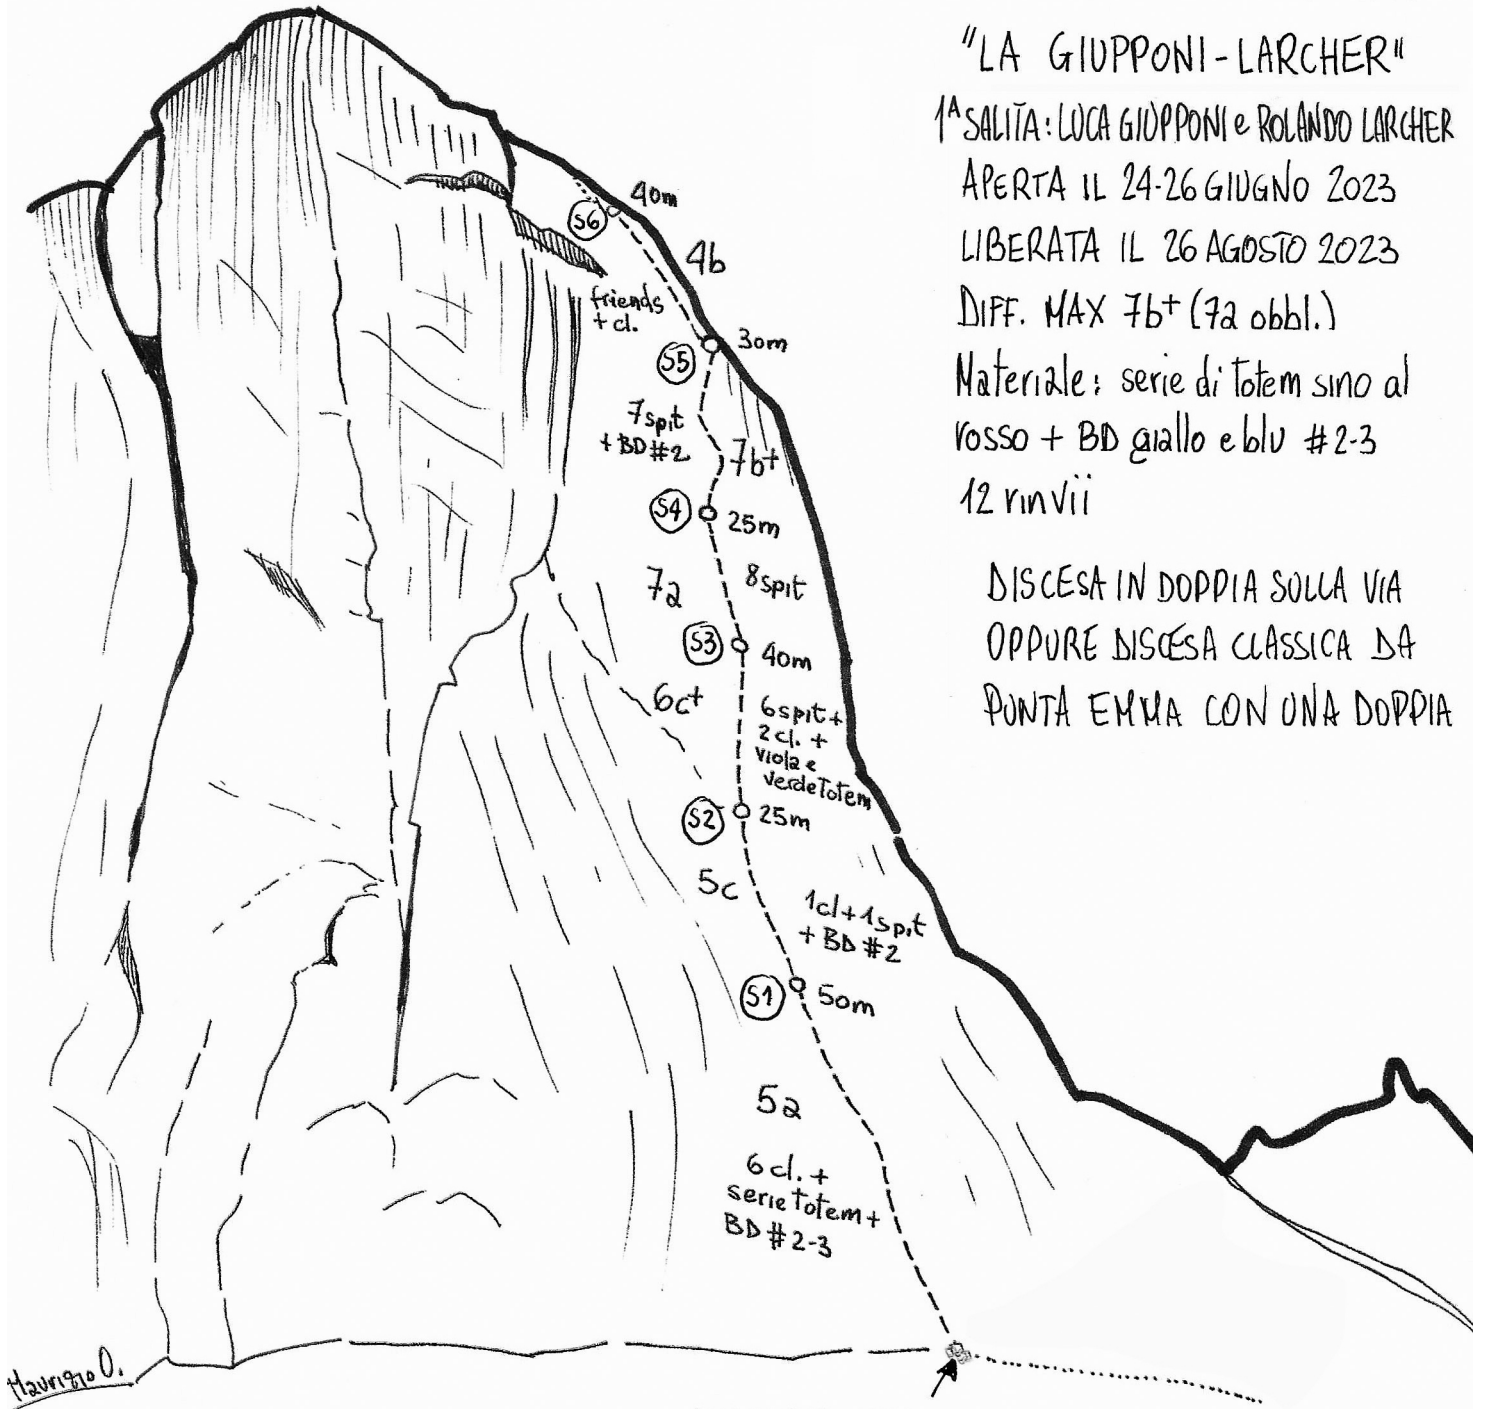

# PUNTA EMMA 2617mt

CATINACCIO \* PUNTA EMMA

"LA GIUPPONI-LARCHER"

1<sup>A</sup> SALITA: LUCA GIUPPONI e ROLANDO LARCHER

APERTA IL 24-26 GIUGNO 2023

LIBERATA IL 26 AGOSTO 2023

DIFF. MAX 7b+ (7a obbl.)

Materiale: serie di totem sino al

rosso + BD giallo e blu #2-3

12 rinvii

DISCESA IN DOPPIA SOLLA VIA

OPPURE DISCESA CLASSICA DA

PUNTA EMMA CON UNA DOPPIA

14/09/2020

ATTACCO CON OMETTO  
E CLESSIDRA CON CORDINO BLU

RIFUGIO CARLO  
ALBERTO