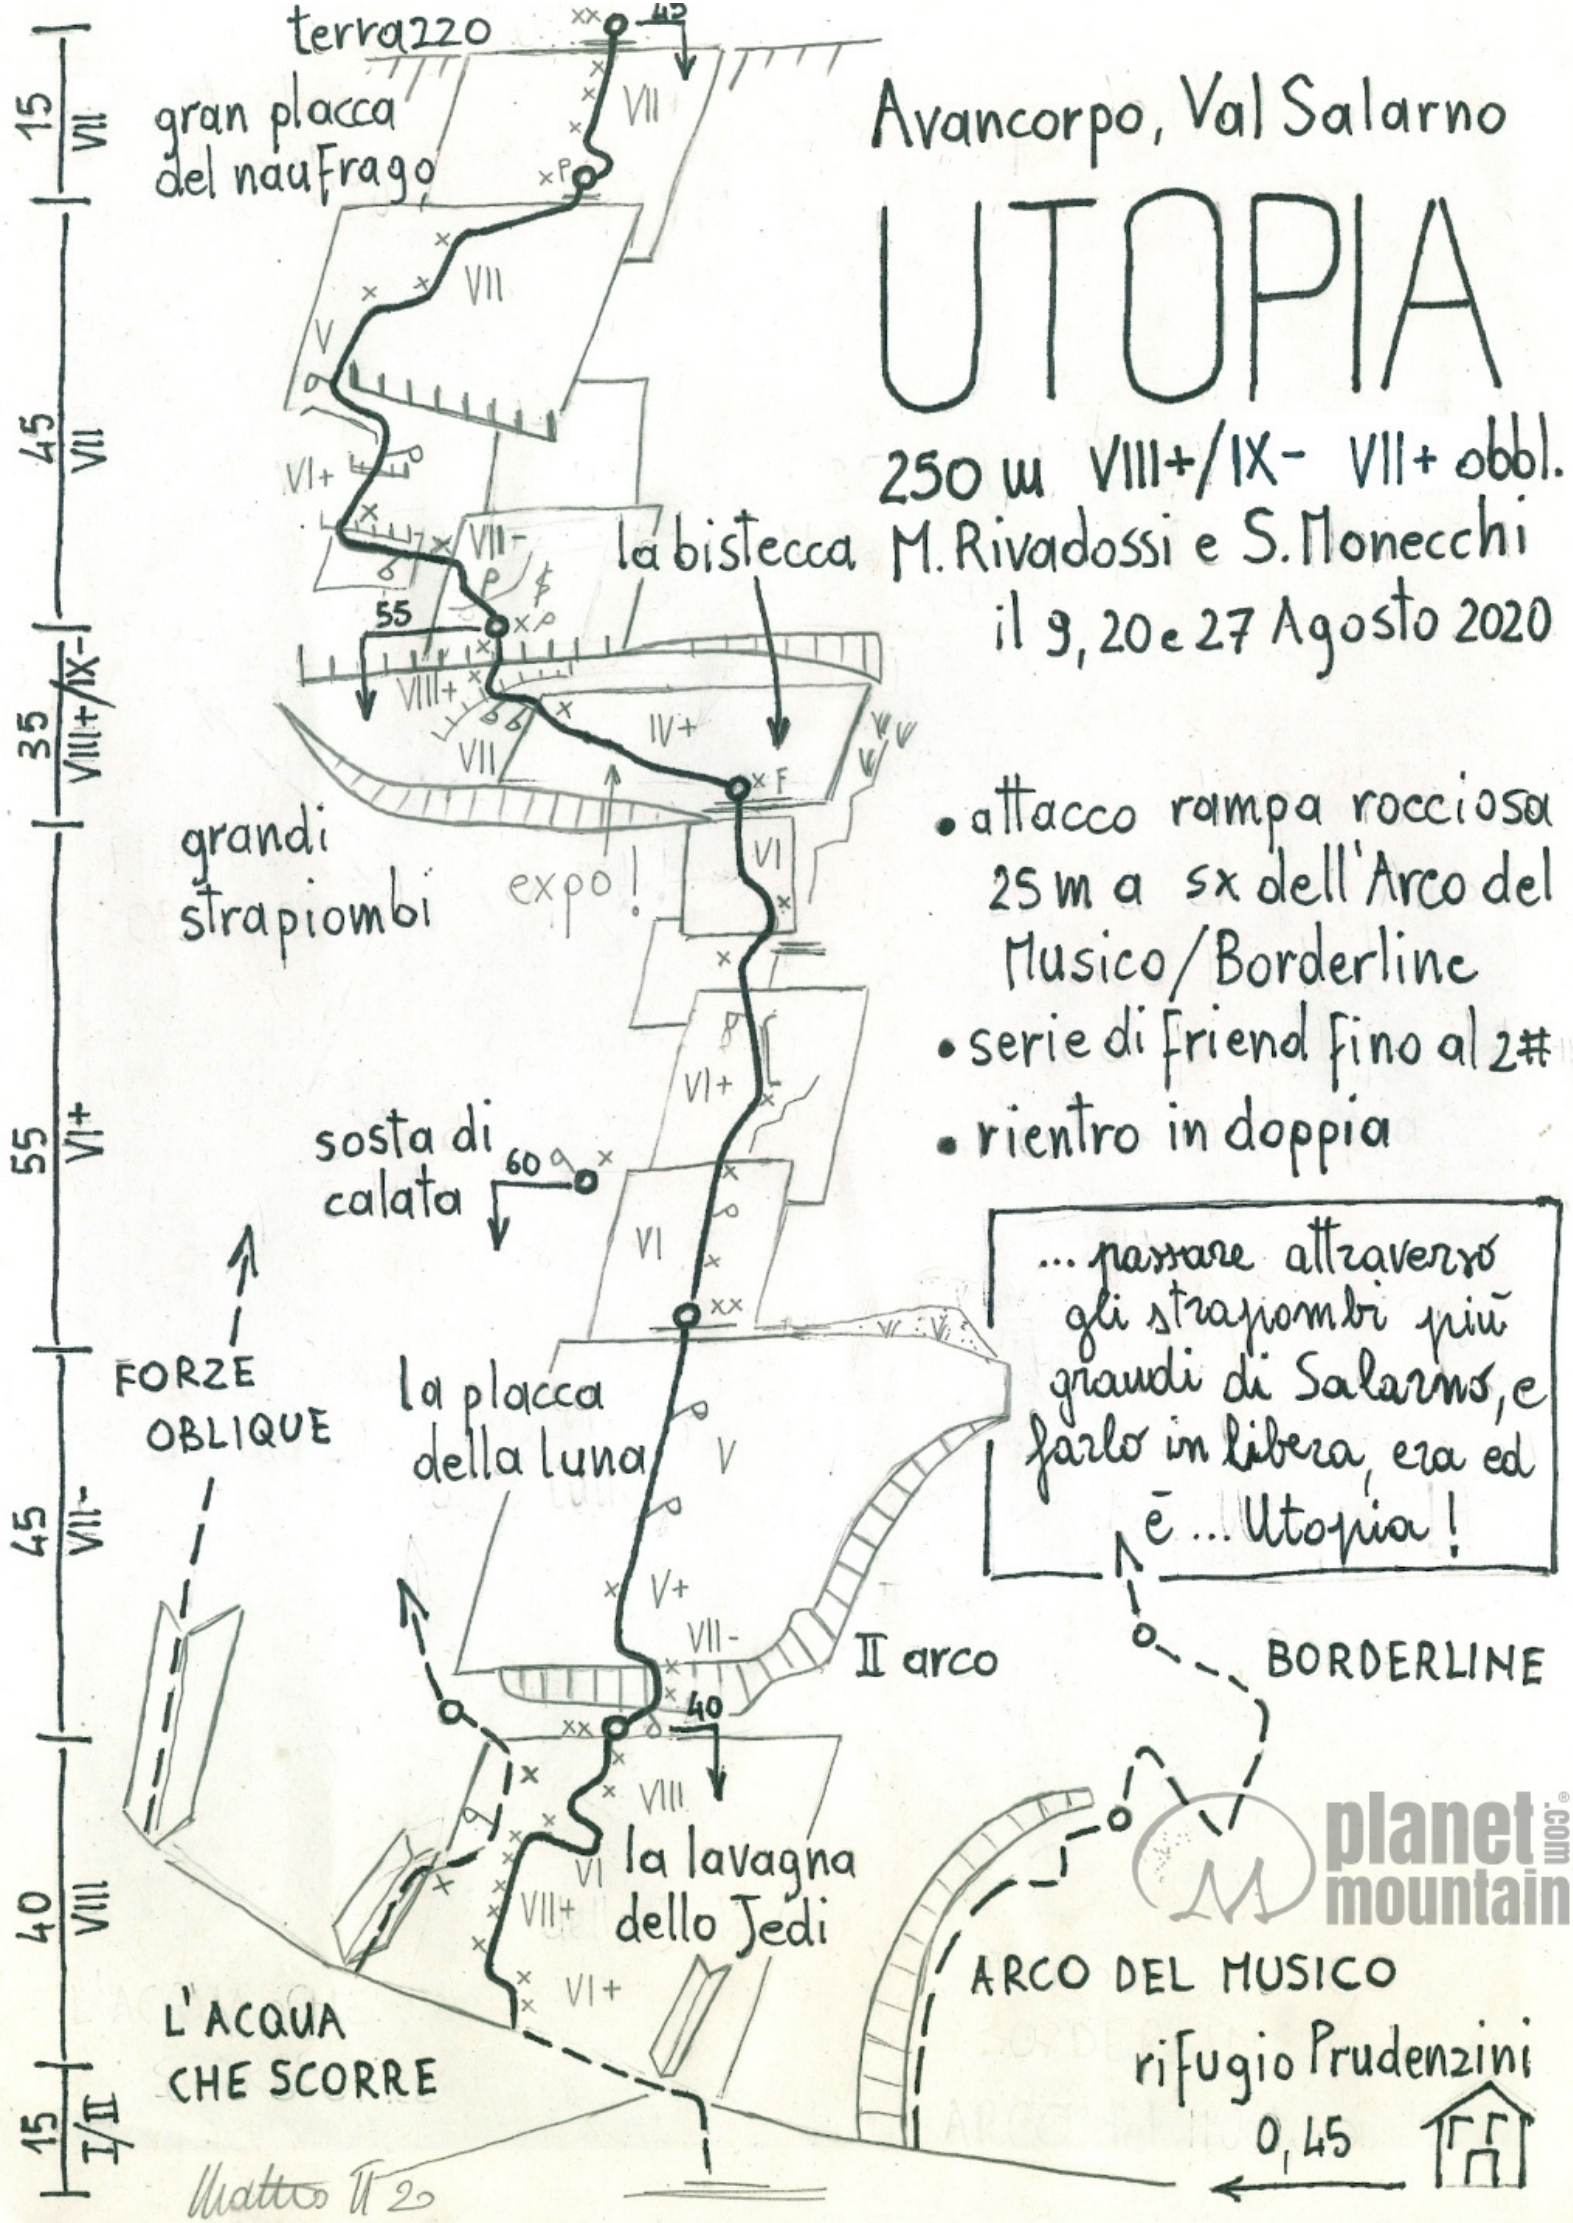

Avancorpo, Val Salarno

UTOPIA

250 m VIII+/IX- VII+ obbl.

M. Rivadossi e S. Monecchi

il 9, 20 e 27 Agosto 2020

- attacco rampa rocciosa 25m a sx dell'Arco del Musico/Borderline
- serie di friend fino al 2#
- rientro in doppia

... passare attraverso gli strapiombi più grandi di Salarno, e farlo in libera, era ed è... Utopia!

BORDERLINE

planet mountain.com

ARCO DEL MUSICO

rifugio Prudenzi

0,45

Matteo II 20