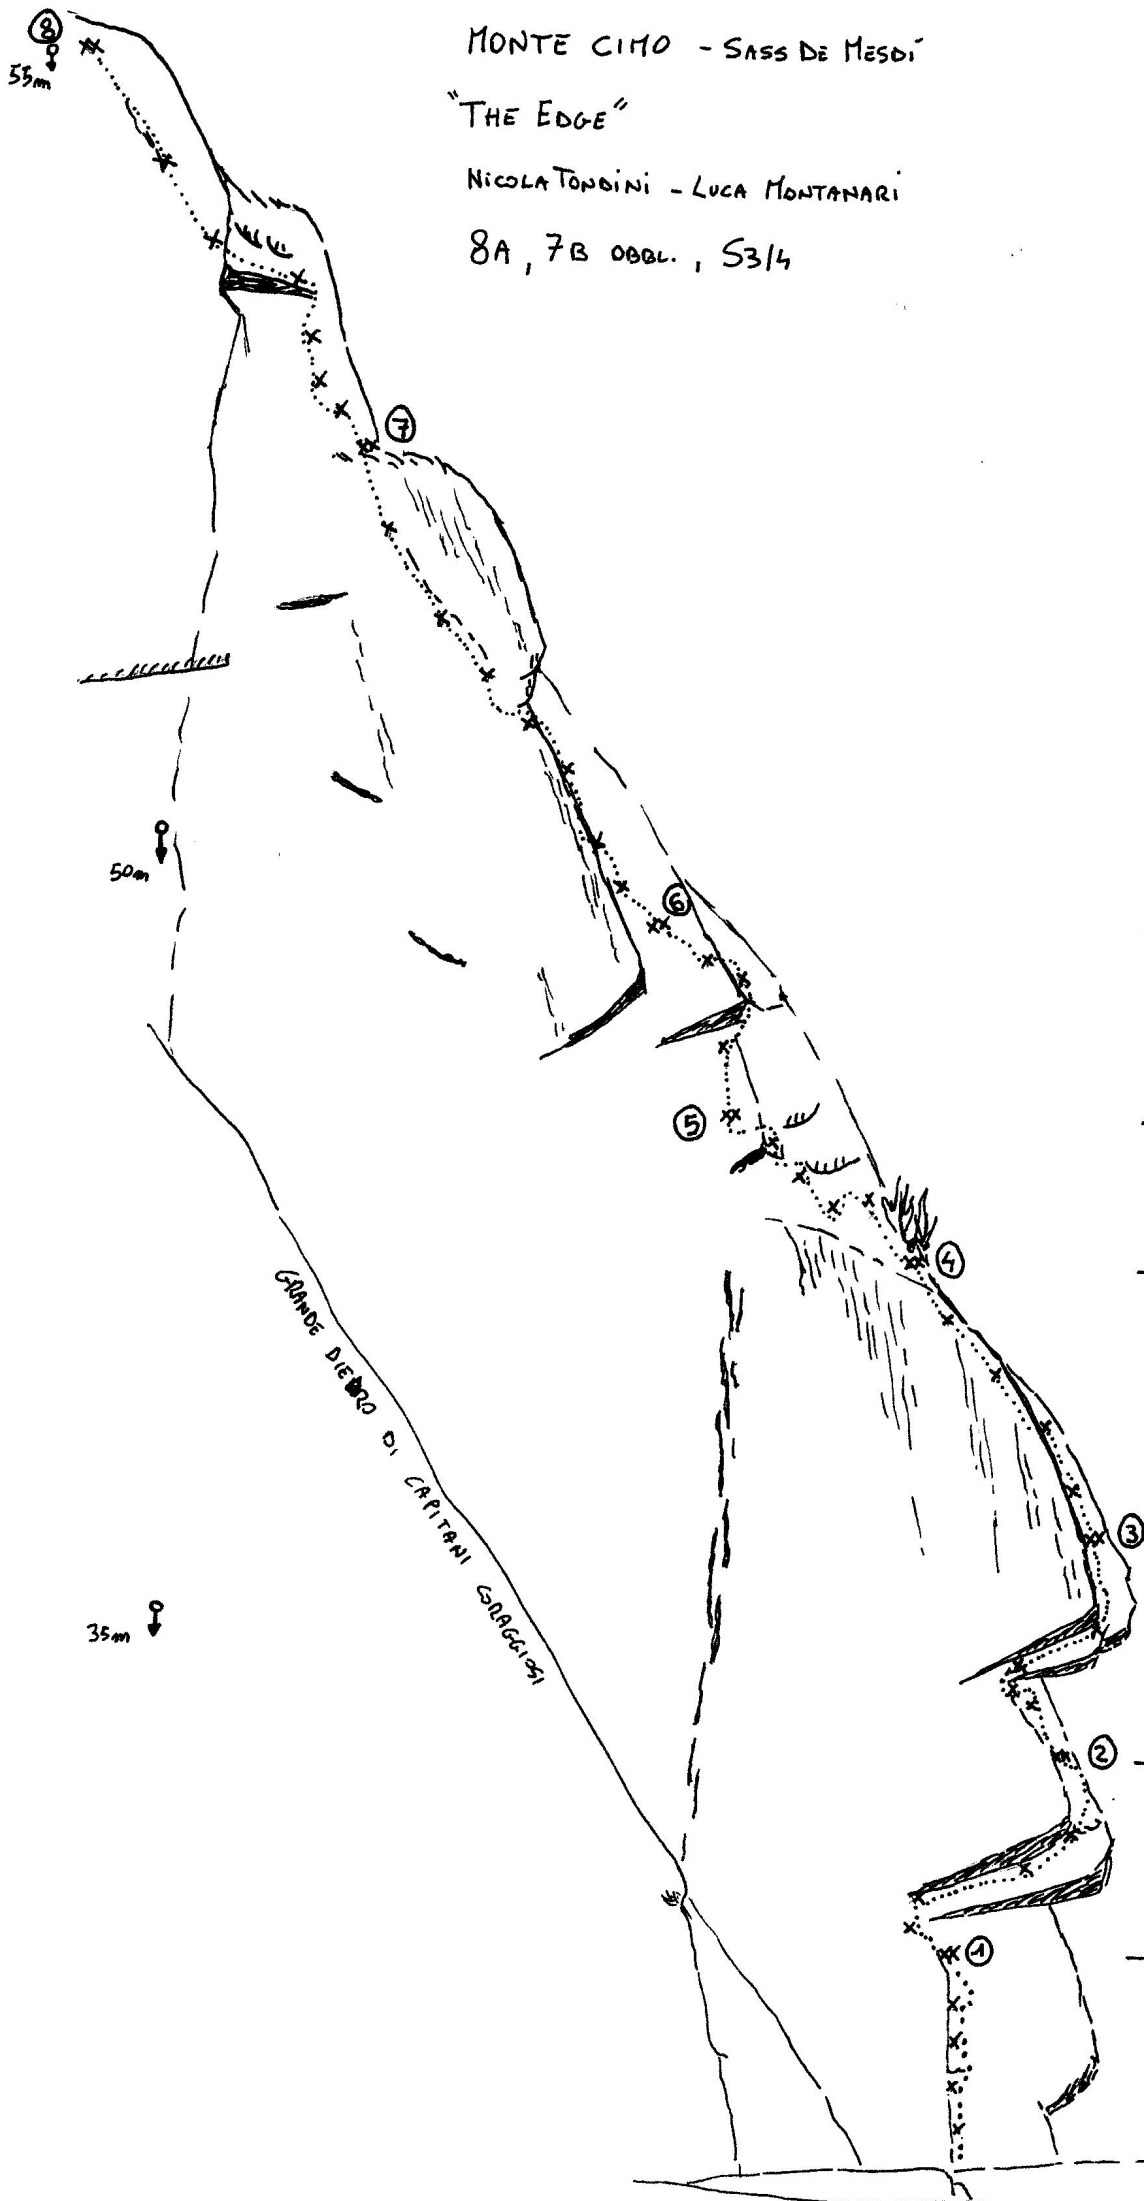

MONTE CIMO - SASS DE MESSI

"THE EDGE"

NICOLA TOMBINI - LUCA MONTANARI

8A, 7B OBL., S3/4

35M	6 Fix	7B
35M	7 Fix	7A+
15M	3 Fix	6B+
25M	4 Fix	6C+
30M	4 Fix	6B
25M	4 Fix	8A
20M	4 Fix	7B
20M	4 Fix	6B+

GRANDE DEDDO DI CAPITANI SDRAGGIATI

55m

50m

35m

35M

35M

15M

25M

30M