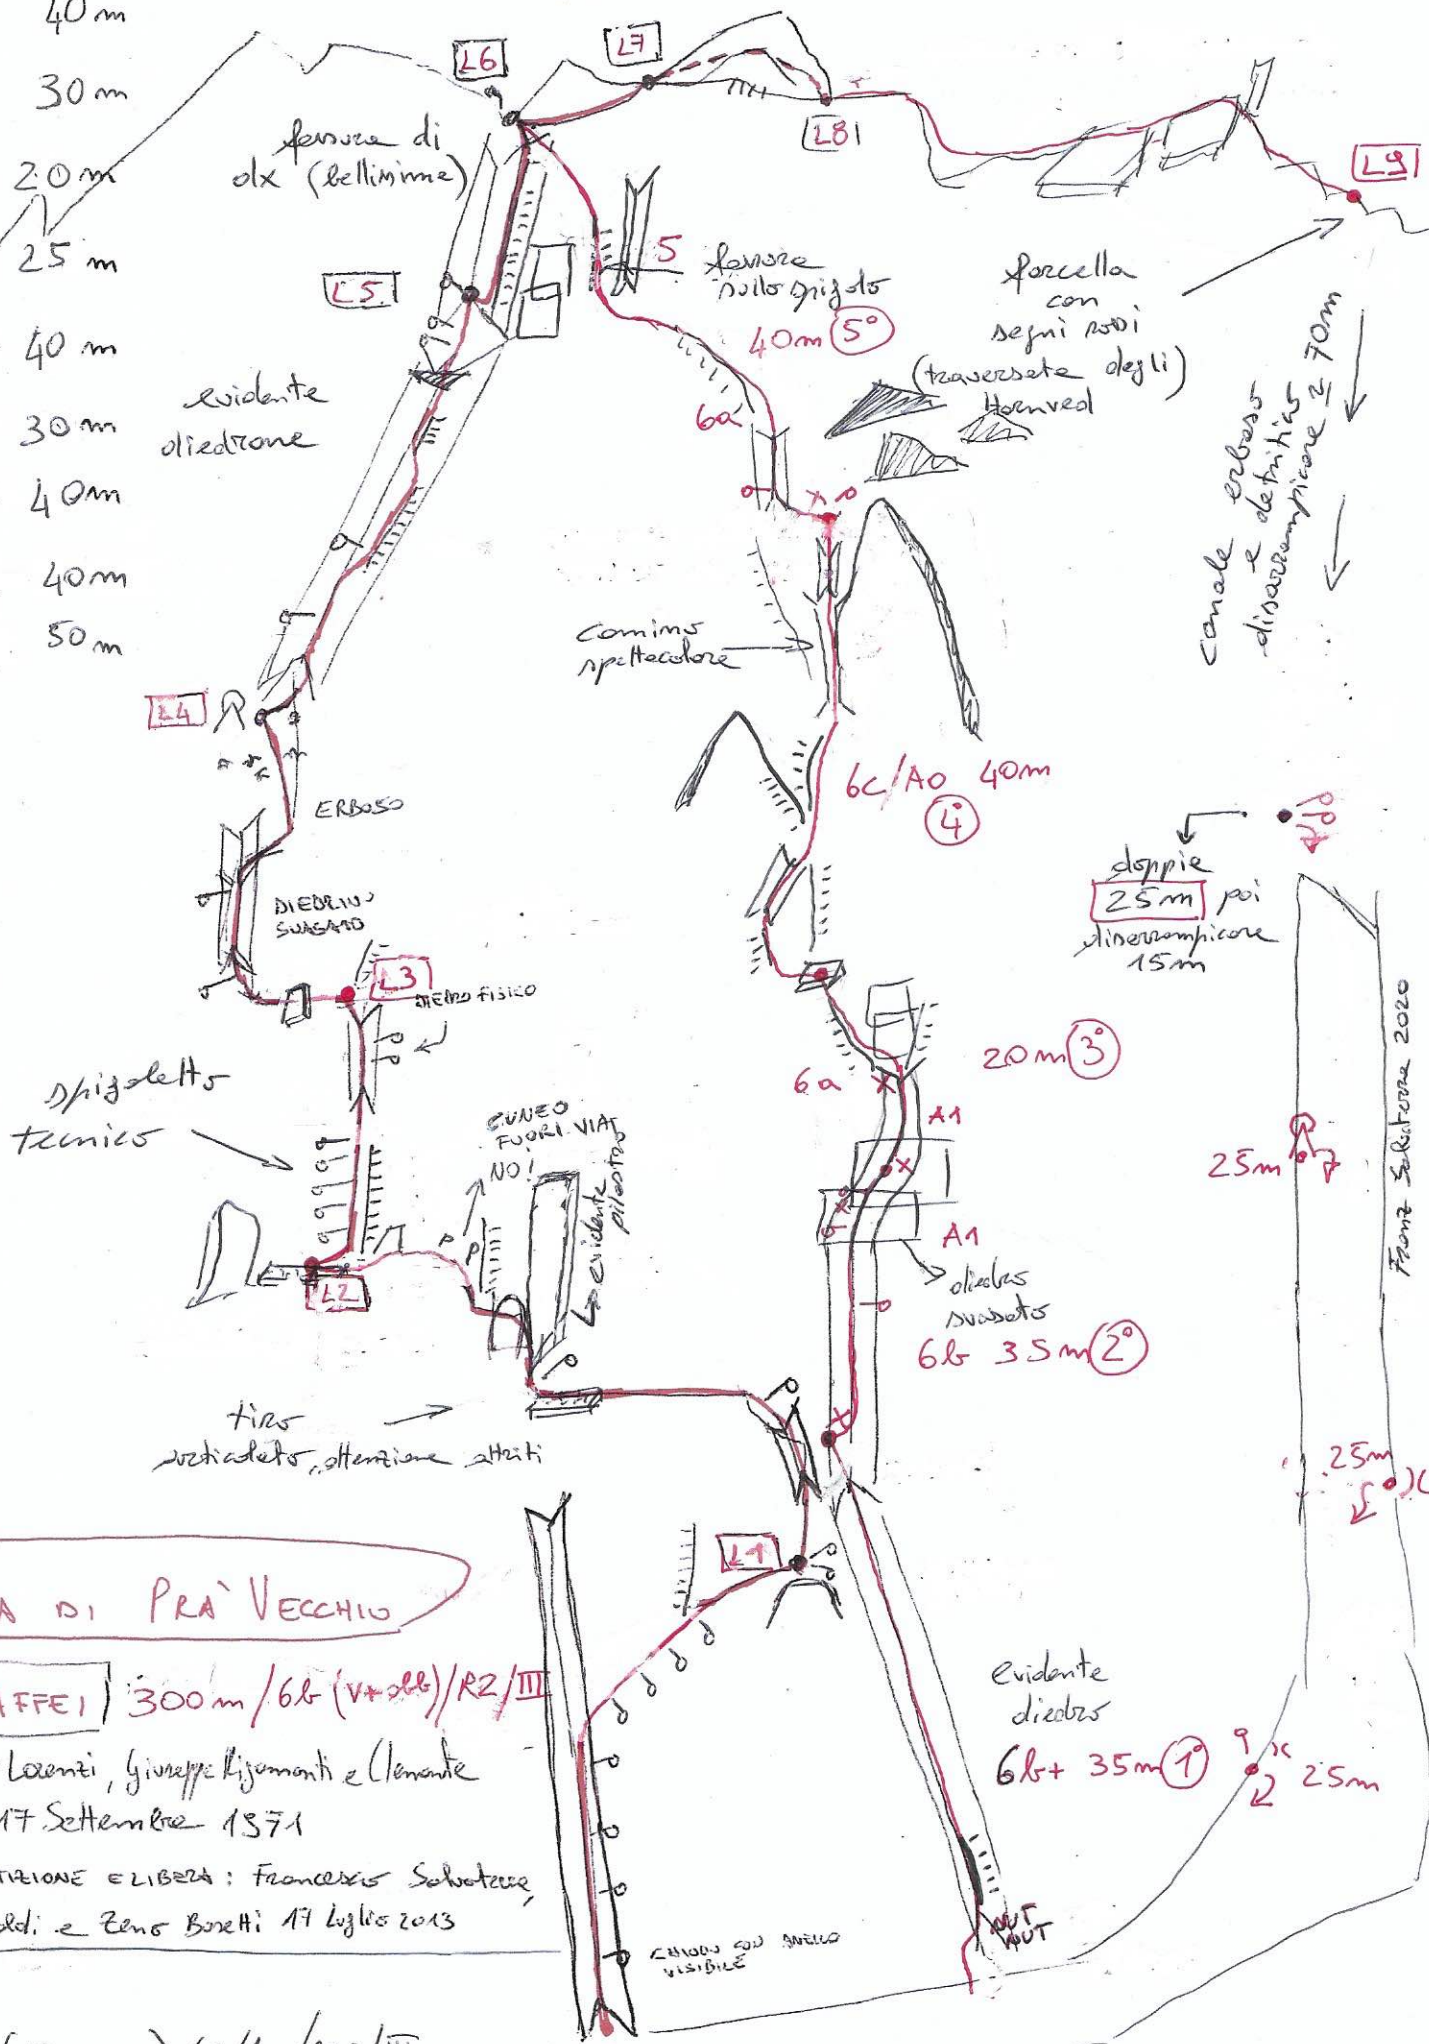

1° Tiro di CIMA
A DX DEL FILO

11° Tiro A SX

- L1 6b 40m
- L2 6a 30m
- L3 6b 20m
- L4 6a 25m
- L5 VI- 40m
- L6 V 30m
- L7 IV- 40m
- L8 IV 40m
- L9 I 50m

CIMA DI PRA' VECCHIO

VIA MAFFEI 300m / 6b (v+olb) / R2 / III

Riccardo Lorenzi, Giuseppe Rijomonti e Clemente Maffei 17 Settembre 1971

PRIMA RIPETIZIONE ELIBERA: Francesco Salvatore, Paolo Bazzoli e Enzo Bonetti 17 Luglio 2013

280m (180 mosci) 6c/A1 / RS2 / III

Mario Fedratti, Francesco Salvatore

Franz Salvatore 2020