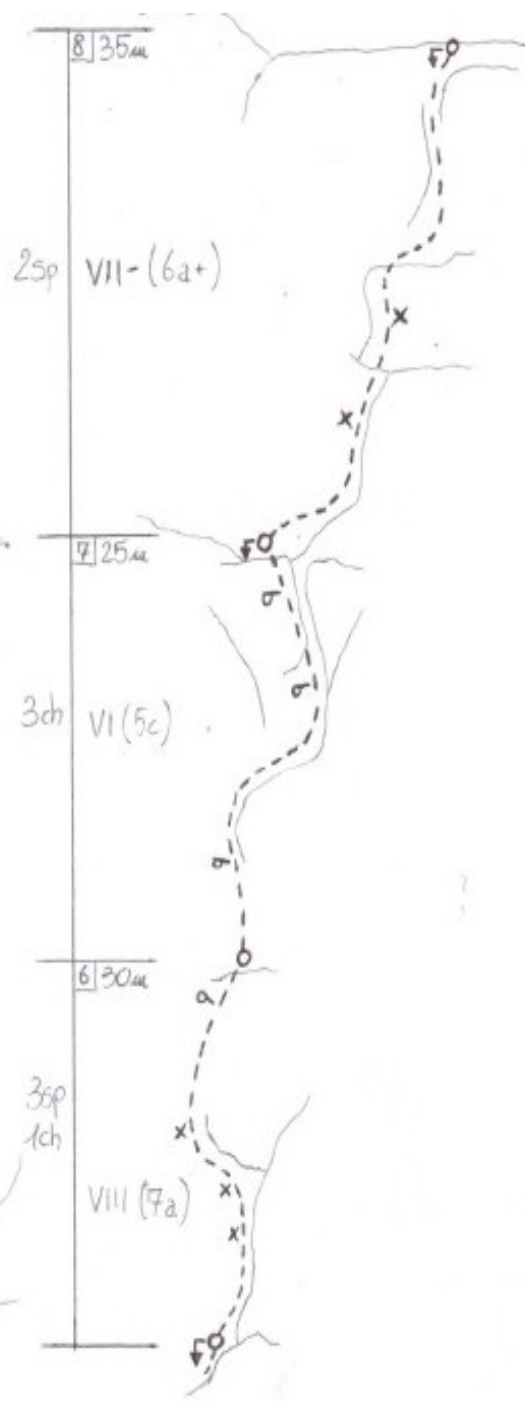

COL DEI BOS, Fanis

Parete Sud-Est

Via "Lisetta"

DIFF. MAX 7b, 7a dbl
SVIL. 250m, R53
LUGLIO 2013
SIMONINI, DUZZI, MORETTO
-RIENTRO IN DOPPIA-
UTILI FRIEND: 0,5-0,75-1-2 BD