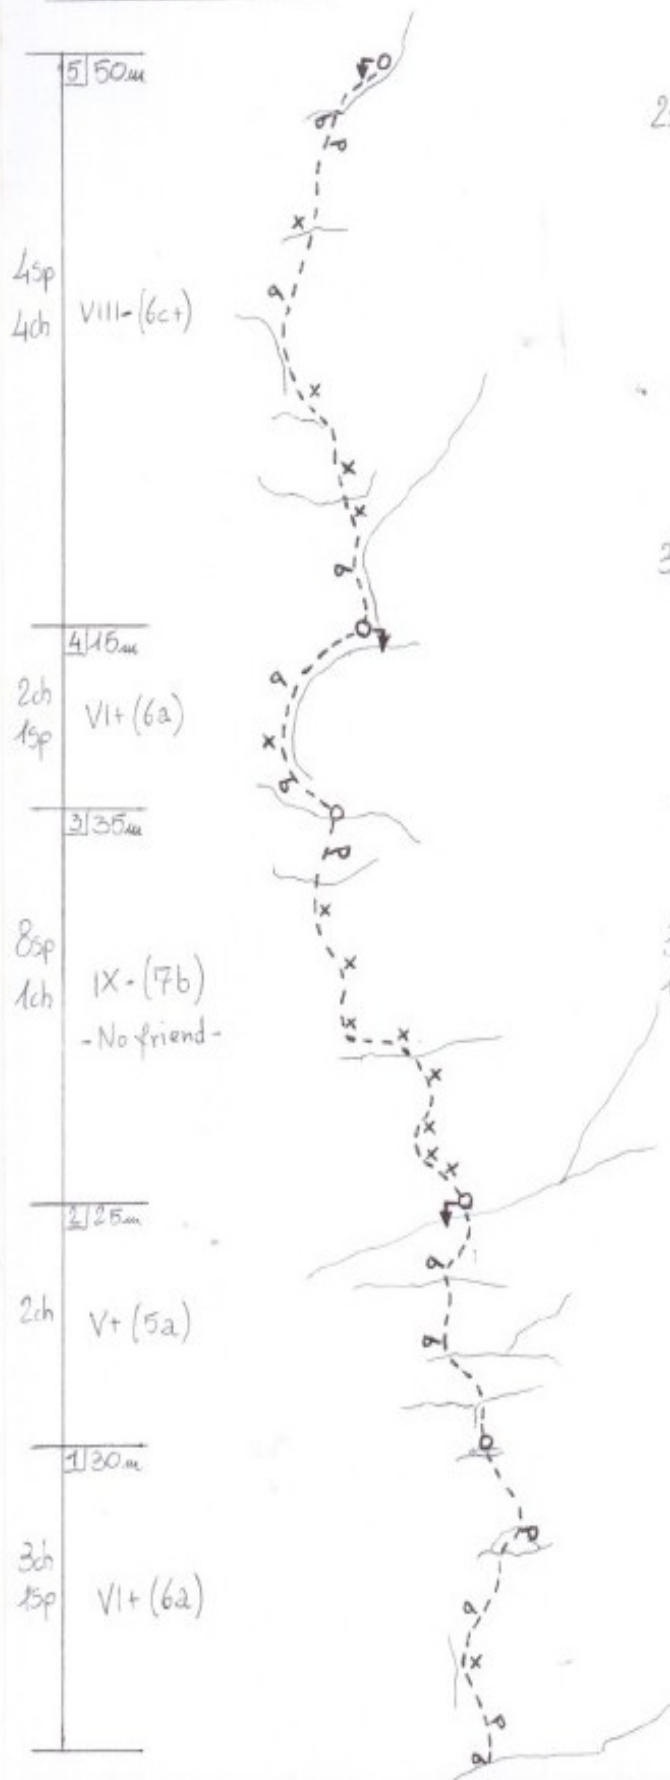

COL DEI BOS, Fanis

Parete Sud-Est

Via "Lisetta"

DIFF. MAX 7b, 7a dbl
SVIL. 250m, R53
LUGLIO 2013
SIMONINI, DUZZI, MORETTO
-RIENTRO IN DOPPIA-
UTILI FRIEND: 0,5-0,75-1-2 BD