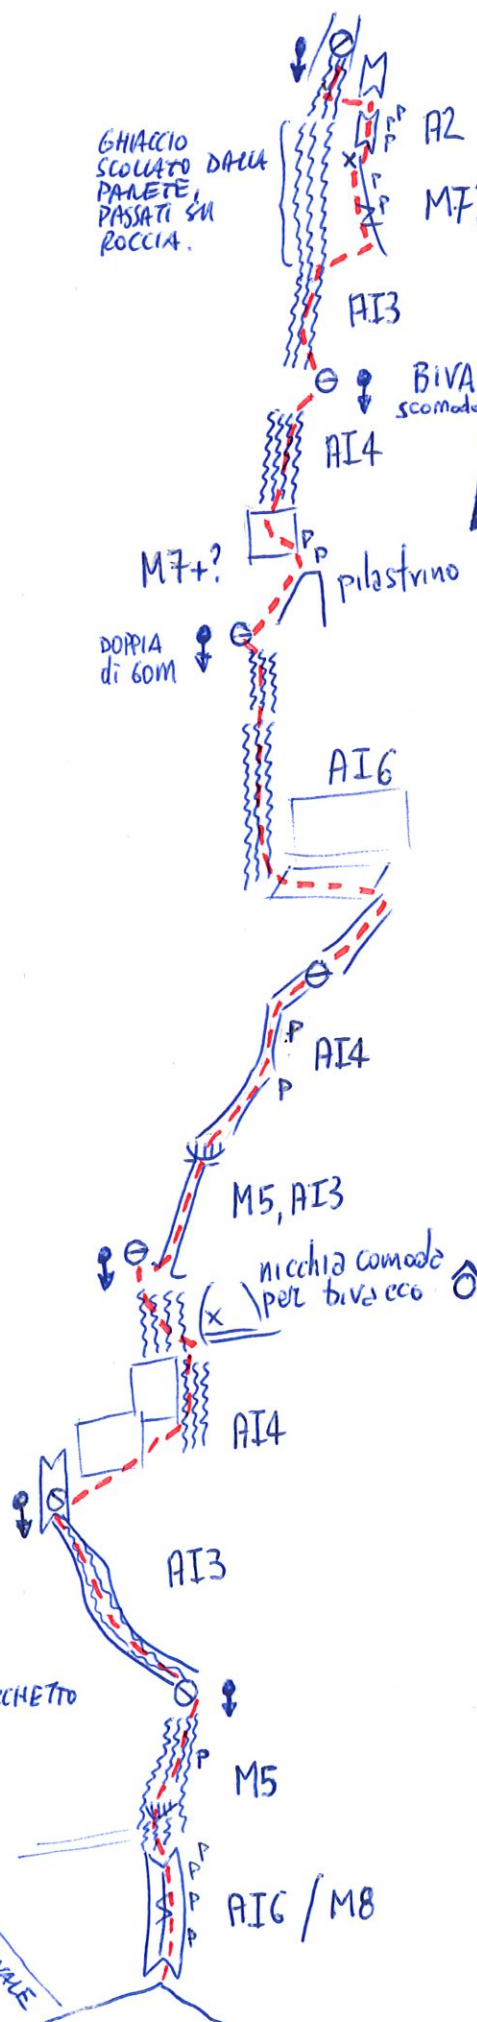

# ZUITA PATAVINA

Alessandro Bovi  
Daniele Geremia  
Giovanni Zaccaria

- 2SP
- 7L-50M
- 2SP
- 6L-40M
- 2SP
- 5L-30M
- 2FR
- 4L-40M
- 3CH
- 3L-45M
- 2CH
- 2L-60M
- 1SP+PICCHETTO
- 1L-60M

650M  
MATERIALE:  
2 SERIE DI FRIEND  
DAI MICRO ALIEN AL 3BD  
1 SERIE 4BD e 5BD  
8 VITI MEDIE/CORTE  
PORTAEDGE CONSIGLIATO  
1 CORPO MORTO  
SELEZIONE DI CHIODI

- 1SP + CORPO M.
- 14L-40M
- 1SP + VITE
- 13L-40M
- 1SP + VITE
- 12L-60M
- 1SP + CORPO M.
- 11L-40M
- 2SP
- 10L-45M
- 1SP+FR
- 9L-45M
- 3SP
- 8L-40M
- 2SP